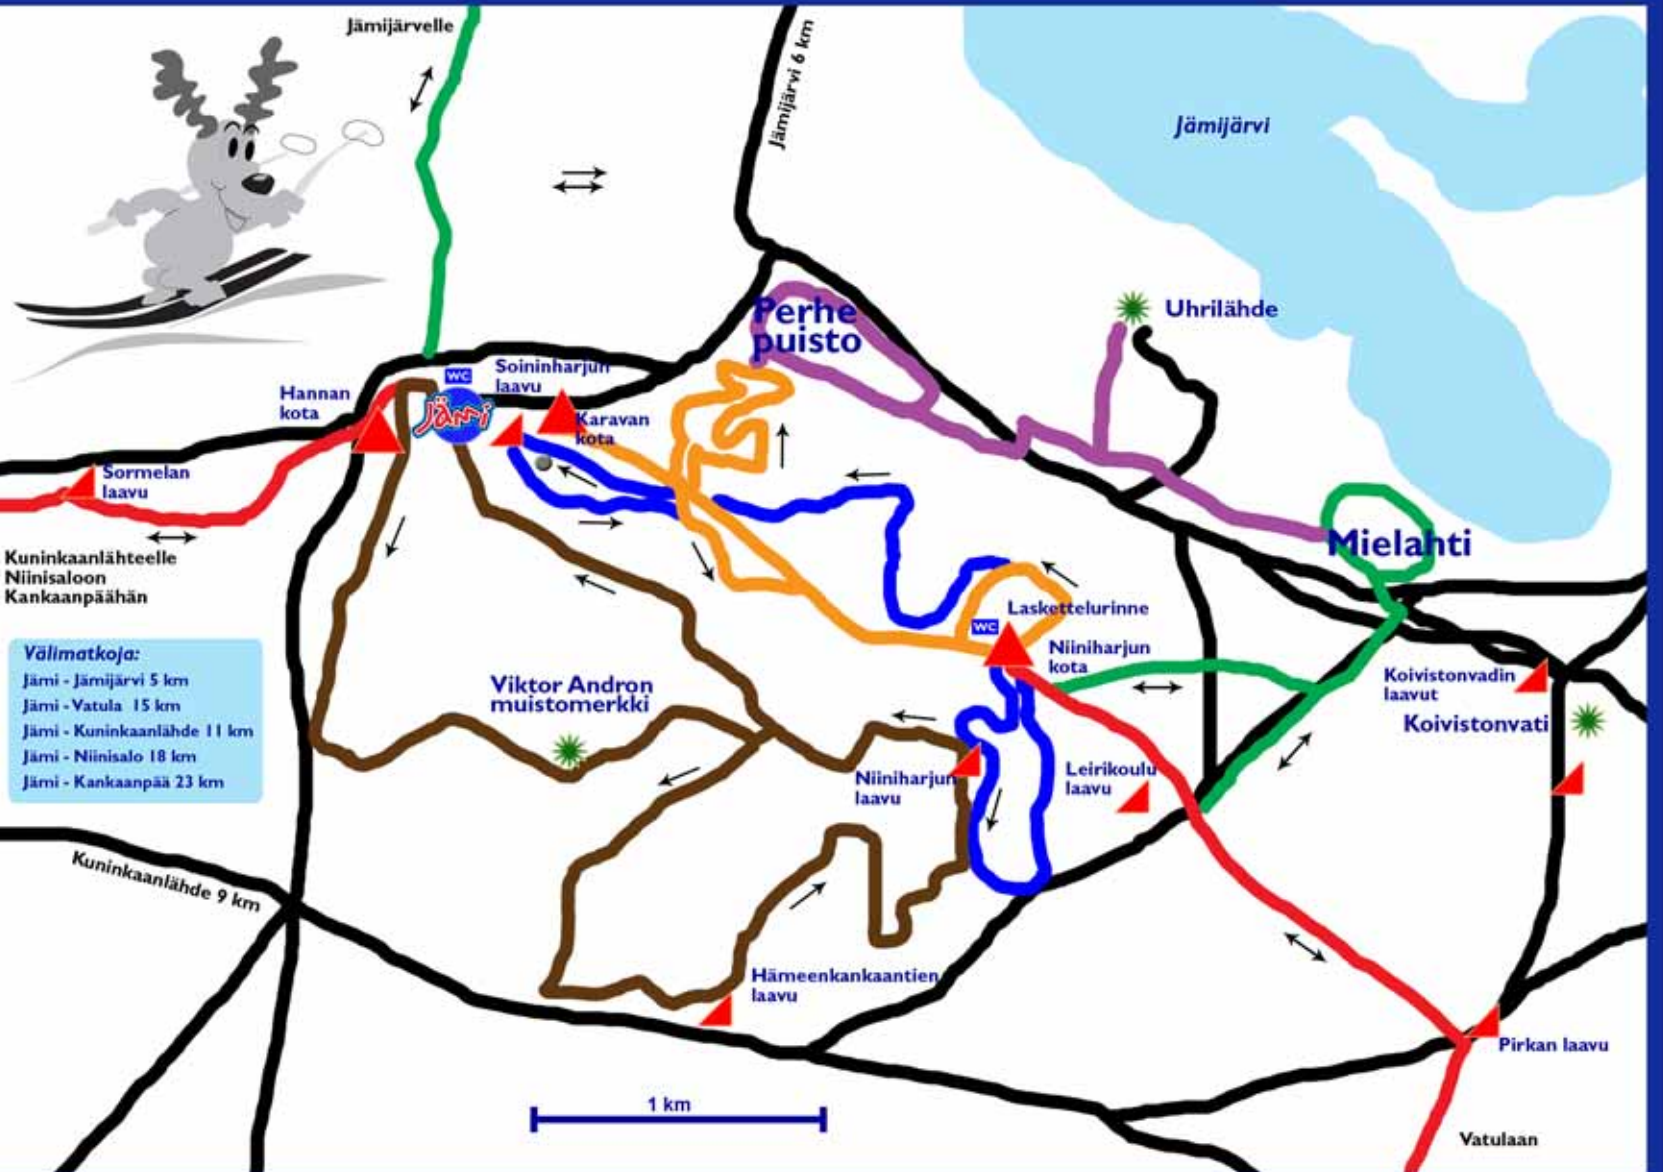

Jämin ladut * Jämi ski trails

Karttamerkinntät

- Pirkan latu
- Valaistu latu
- Kuntolatu 5,10 km
- Kilpalatu
- Jämijärvi ja Mielähti latu
- Yhdyslatu
- ▲ Laavu
- ▲ Kota
- Tie
- Luontohavaintotorni
- Nähtävyyt
- ↔ Hiihtosuunta

Map symbols

- Pirka ski trail
- Illuminated ski trail
- Ski trail 5,10 km
- Race ski trail
- Jämijärvi and Mielähti ski trail
- Cross ski trail
- Lean-to-shelter
- Lappish kota shelter
- Road
- Outlook tower
- Place of interest
- Ski direction

Välimatkoja:
 Jämi - Jämijärvi 5 km
 Jämi - Vatulaa 15 km
 Jämi - Kuninkaanlähde 11 km
 Jämi - Niinisalo 18 km
 Jämi - Kankaanpää 23 km

Lomahotelli
Jämi
 * LOUNAS
 noutopöydästä
 ark. 11-16
 la-su 12-16
 * À la Carte
 * Grilli-annoksia